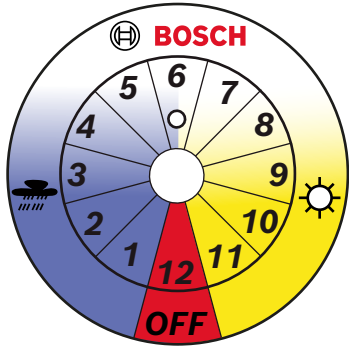

(ø 45 mm)
Scale Standard

(ø 45 mm)
Scale Alternativ

(ø 10 mm)
MIL

(ø 13 mm)
On/Off Switch

ABS ABS ABS ABS ABS ABS DIAG ABS DIAG

ABS ABS ABS ABS ABS ABS DIAG ABS DIAG

S1 40A Motor S2 25A Valve S3 10A ECU

S1 40A Motor S2 25A Valve S3 10A ECU