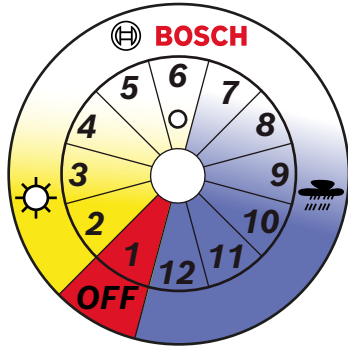

(ø 45 mm)
Scale Standard

(ø 45 mm)
Scale Alternativ

(ø 10 mm)
MIL

(ø 13 mm)
On/Off Switch

ABS ABS ABS ABS ABS ABS DIAG ABS DIAG

ABS ABS ABS ABS ABS ABS DIAG ABS DIAG

S1 40A Motor S2 25A Valve S3 10A ECU

S1 40A Motor S2 25A Valve S3 10A ECU